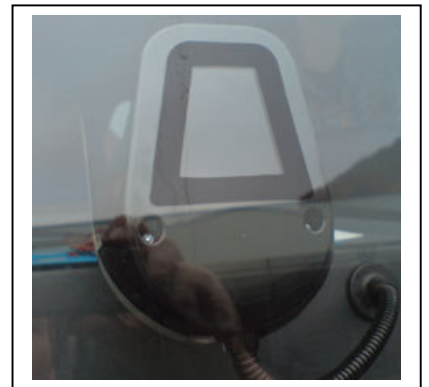

Die hervorragende Kraftübersetzung gewährleistet eine einfache Verarbeitung von Standard-Polyurethanen.

KLEBEPLÄTTCHEN DSRC-MODUL FÜR MAUTGERÄTE

Art. Nr. 13 36 04 06

Diese Mautgeräte-Klebeplättchen werden zum Umbau des an der LKW-Frontscheibe verklebten Toll Collect Halters verwendet. Den alten Klebefilm vom Halter entfernen und durch ein neues Klebeplättchen ersetzen.

VPE: 5 Stück

SCHEIBENSTÄNDER FÜR 5 SCHEIBEN

Art. Nr. 04 20 01 11

**Fahrzeug-Scheibenständer für 5 Scheiben,
zusammenklappbar**

- Scheibenständer zum einfachen und sicheren Transport Ihrer Fahrzeugscheiben.
- Das Gestell ist aus hochwertigem Aluminium gefertigt
- Die rutschfesten Halterungen schützen die Scheiben zuverlässig vor Verrutschen
- Alle Rohre sind gepolstert
- Der Scheibenständer ist sekundenschnell zusammenklappbar